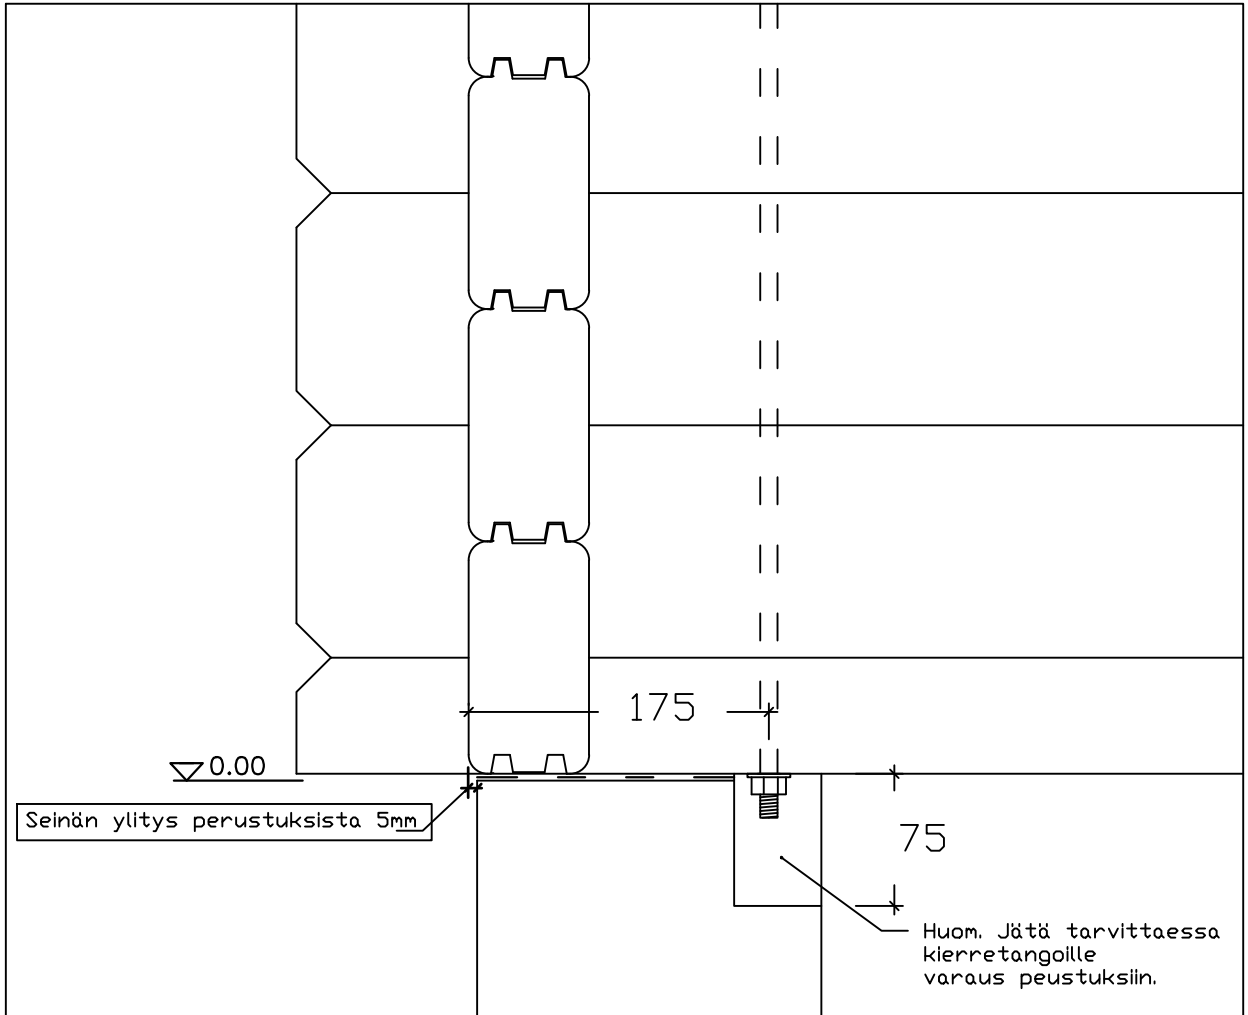

Luoman Puutuote Oy
www.lillevilla.com

proj.

pvm./date

Luoman 712 Sirkuu

sisältö/description

mittakaava/scale

perustukset det.

ei mittakaavassa