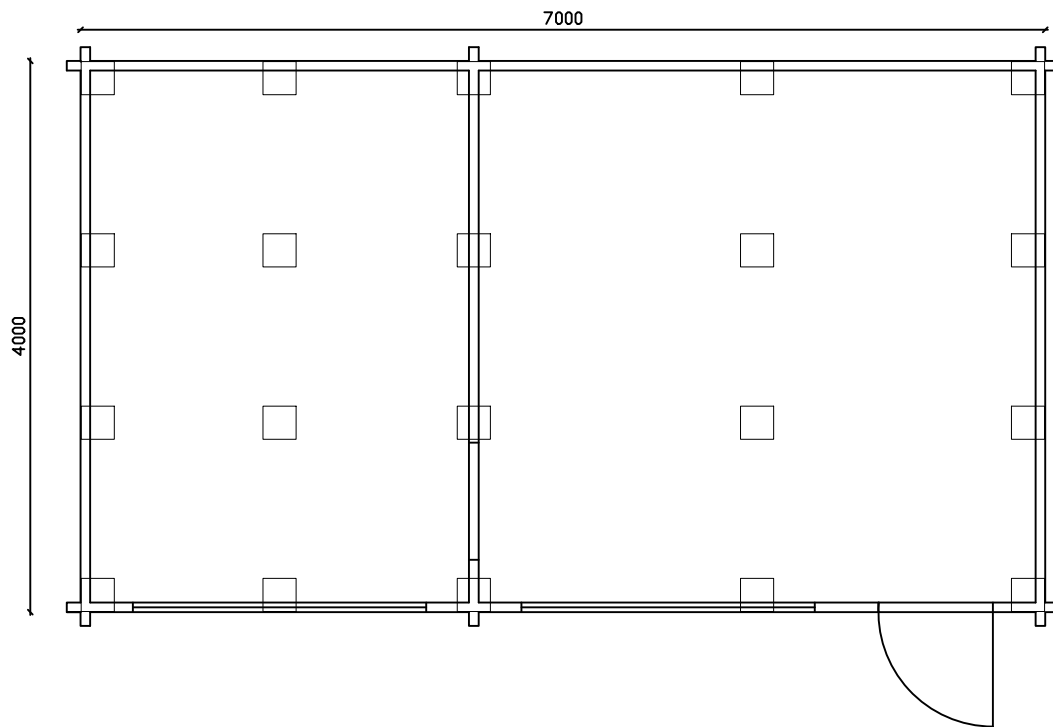

Luoman Puutuote Oy
www.lillevilla.com

proj.

Luoman 712 Sirkku

pvm./date

sisältö/description

pilariperustus

mittakaava/scale

ei mittakaavassa