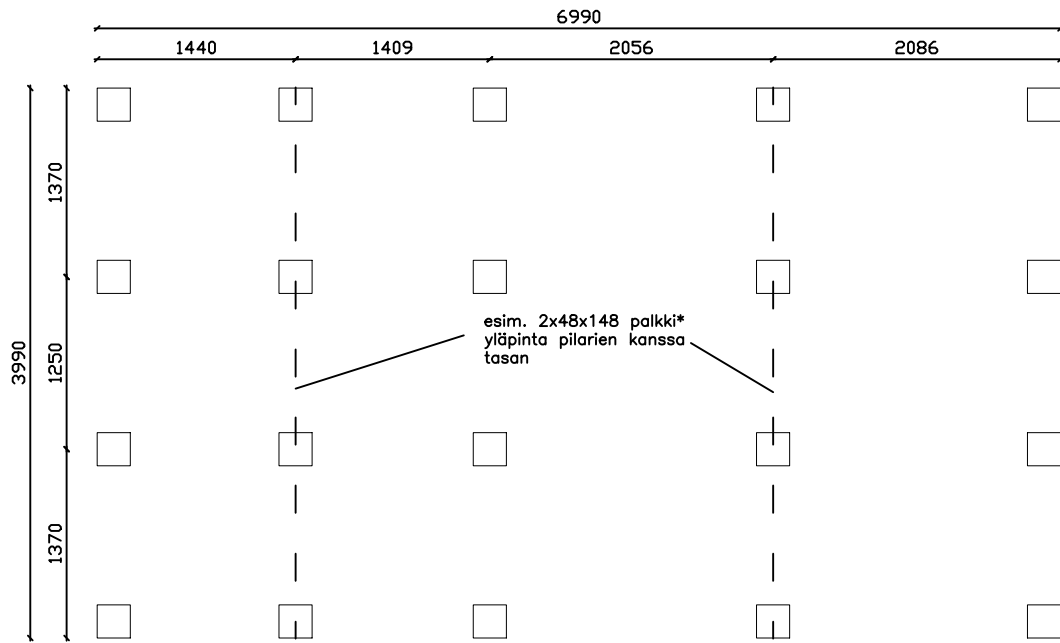

Luoman Puutuote Oy
www.lillevilla.com

proj.

Luoman 712 Sirkku

sisältö/description

kehikon mitat

pvm./date

mittakaava/scale

ei mittakaavassa

* ei kuulu toimitukseen

Luoman Puutuote Oy
www.lillevilla.com

proj.

Luoman 712 Sirkku

pvm./date

sisältö/description

pilariperustus

mittakaava/scale